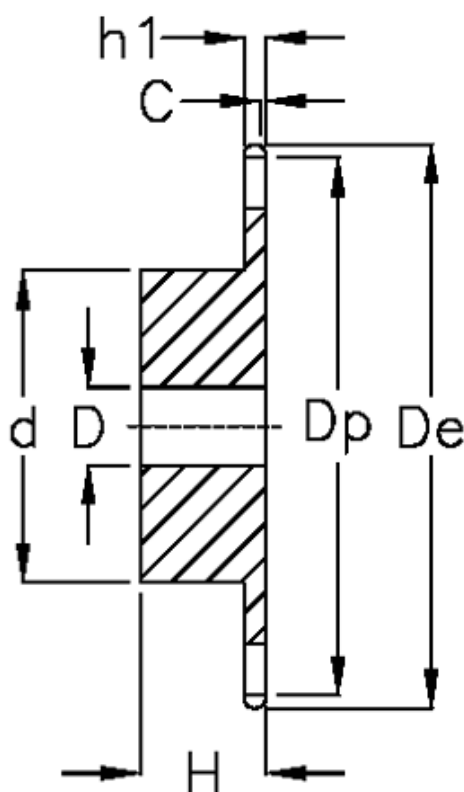

Varenummer: 616011003023
Beskrivelse: Navhjul 06 B-1 Z=23 simplex
forboret

Mål

Antal tænder	= 23
C	= 1
d	= 52
D	= $12 \pm 0,5$
De	= 73.5
Dp	= 69.95
For kædebetegnelse	= 06 B-1
For kæde størrelse	= 3/8" x 7/32"

H	= 28
h1	= 5.2